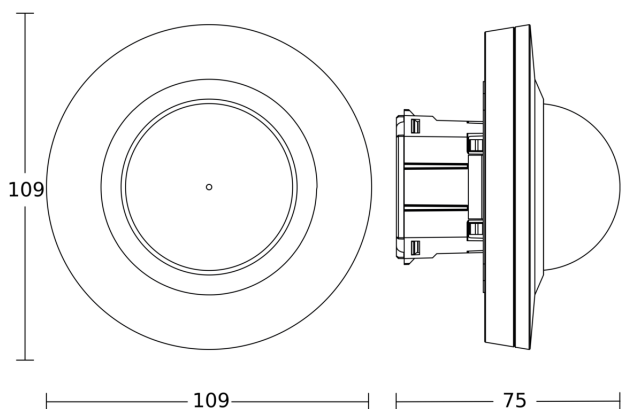

# MD-24 ECO

COM1 - faux-plafonds  
EAN 4007841 087777  
Réf. 087777

Dessin dimensionnel 1

Dessin dimensionnel 2